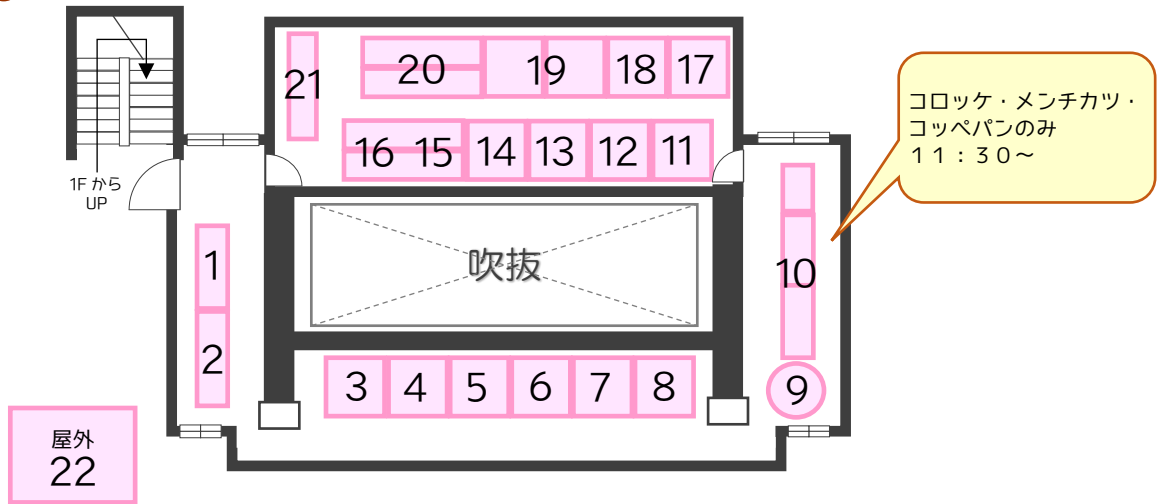

協力会バザー 会場マップ

2017.11.23 10:30-15:00 しのめ茶寮 2F
www.jiyu.ac.jp/event/2017bazaar

出店名	主な品物
1. 女子部 54 回生 (Outside in 鎌倉)	北欧風のクリスマス飾り・東欧のアクセサリ・かりんとう
2. Flickorna	パンマグネット・布小物・フランスビーズアクセサリ
3. 手編みニット帽と猫グッズ 国分寺カレー星人	ポストカード・ノート・ぼち袋・猫の紙小物・ニット帽
4. 自由学園女子部卒業生 53 回生	袋物・手編みのぬいぐるみ
5. 女子部 68 回生	クリスマスリース・スワッグ・クリスマスカード
6. はなのみ	ジャム・コンポート
7. Rinda 工房	ペネチアンガラスアクセサリ・箸置き
8. 南沢シュタイナー子ども園を育てる会	手作りのおもちゃ・書籍・雑貨
9. Vee Factory (ステンドグラス工房)	ランプシェード・ガラス小物
10. 自由学園協力会	協力会オリジナルグッズ・花(鉢物)・コロッケ・パン
11. 折り紙とタッティングレースのハンドメイドアクセサリ 結~yui~	折り紙やタッティングレースのピアス・リボンレイ
12. みつばちの贈り物 創作	手紡ぎ糸のマフラー・細編みの室内履き・手袋・プロポリス
13. 和三盆工芸菓子 象東	餡別添えのサクサク最中・和三盆 100%の干菓子
14. 女子部卒業生会 60 回生	アクリルたわし・クッキー・マフラー・ポストカード
15. 東京第一友の会衣生産部	鍋帽子・手刺繍お弁当袋・エプロン・スモック
16. ひばりこーひー	「南沢ブレンド」コーヒー・カフェインレスコーヒー
17. syo 工房	紙粘土生活雑貨・クリスマス飾り・アニマルブローチ
18. えっこうの店	天然完熟蜂蜜・モミの木蜂蜜・森の蜂蜜・栗の蜂蜜・子供服
19. mosaic	犬のぬいぐるみ・クラフト雑貨・アート雑貨・手編みの小物
20. オザワ食品	カステラ・サロンドロワイヤルチョコ・21世紀コーヒー
21. 朝採り野菜	大根、人参
22. ダルチアーノ	学生とコラボしたジェラート