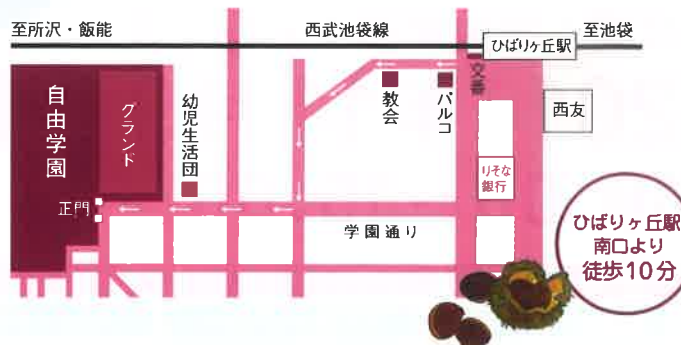

北欧カフェ

などなど

JIYU 学校法人 自由学園

〒203-8521 東京都東久留米市学園町1-8-15
URL <http://www.jiyu.ac.jp> | Mail info@jiyu.ac.jp

家族皆で楽しめる

秋のキャンパスで楽しいこと満載な1日を

トラクターで
自由学園ひと周り!

友愛セール(バザー)

くらしのマルシェ

楽しい
ワークショップ

お弁当カフェなども!

学内は禁煙です/ペットはご遠慮下さい ※ポニーの乗馬体験はありません

※写真は前回までのものです ※天候などで変更になる場合がございます ※最新のイベント内容についてはWebサイトでお知らせします

会場への行き方

西武池袋線「ひばりヶ丘駅」下車・西武バス「ひばりヶ丘駅」行き

南口着「武蔵境駅(田無経由)」・「三鷹駅」発

「武蔵境駅」より30分。「田無駅」より15分

北口着「朝霞台駅」・「志木駅」発

※北口のバス停は「ひばりヶ丘駅」から徒歩5分の所にあります。

駐輪場がございます

駐車場はありません

ひばりヶ丘駅
南口より
徒歩10分

全イベント/お申し込みについて

どなた様でもご自由に入退場ができます。一部イベントについては Webからの事前申し込みが必要です。全てのイベントの詳細情報やお申し込みについては下記特設サイトで順次公開いたします。