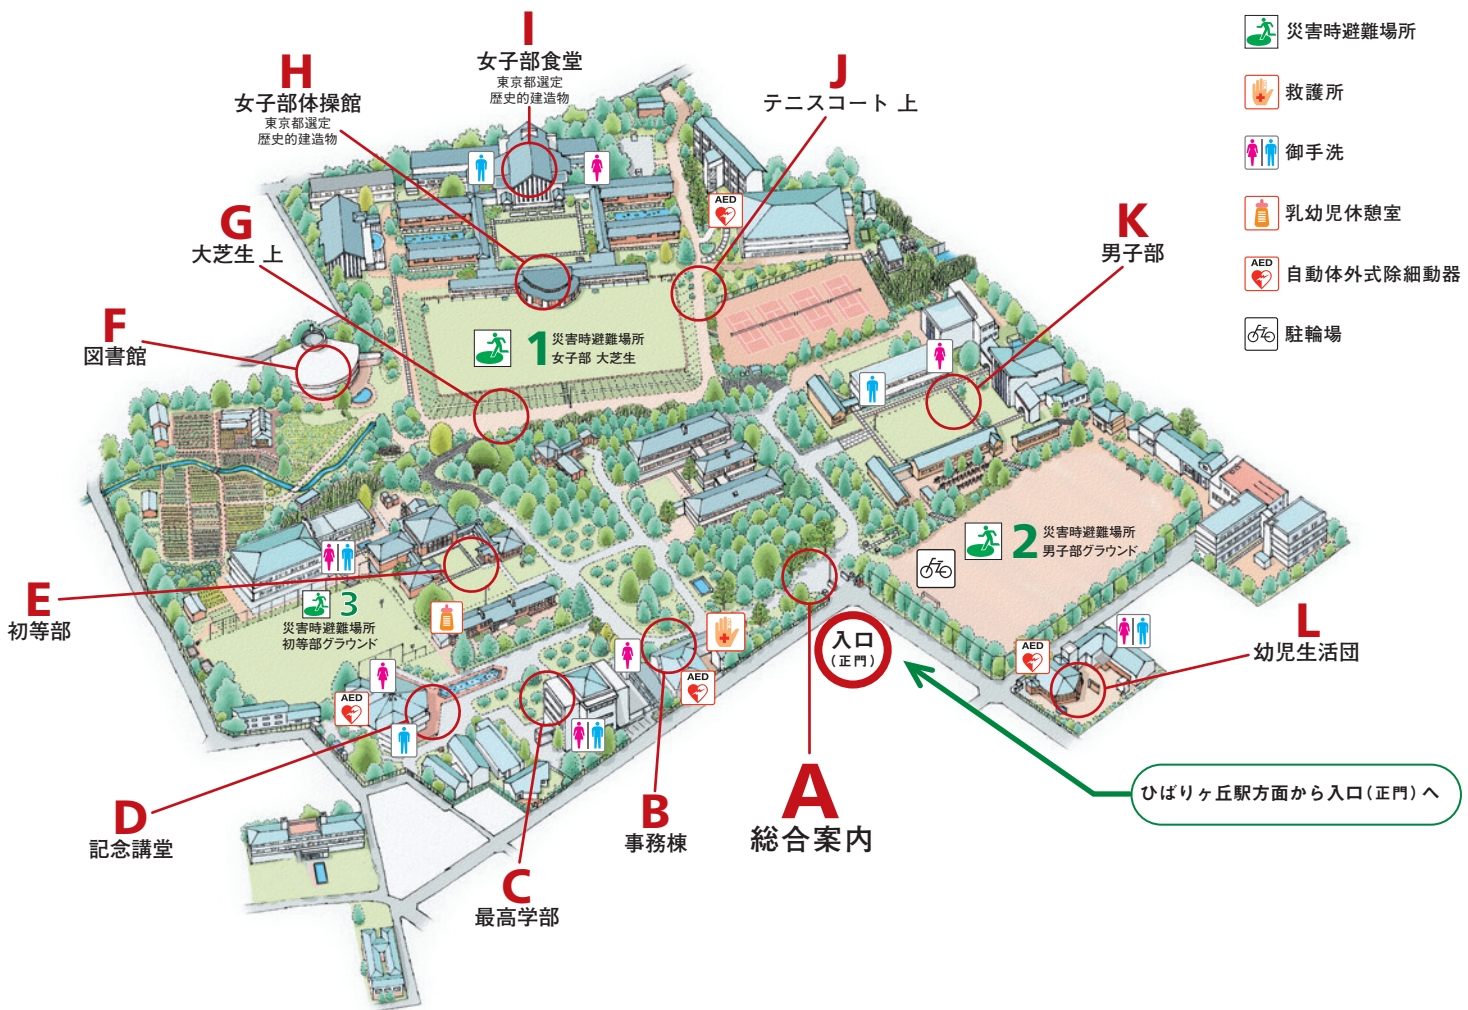

2014年11月9日 10:00～15:00 自由学園

イベントマップ

建築物／会場 (※※ 東京都選定歴史的建造物)

- | | | |
|---------------|-------------------|-------------------|
| A 総合案内 | E 初等部 | I 女子部食堂** |
| B 事務棟 | F 図書館 | J テニスコート 上 |
| C 最高学部 | G 大芝生 上 | K 男子部 |
| D 記念講堂 | H 女子部体操館** | L 幼児生活団 |

緊急時避難場所

- 1** 女子部大芝生
- 2** 男子部 グラウンド
- 3** 初等部 グラウンド

イベント (幼児)

- | | |
|----------------|----------|
| ワークショップ (冠づくり) | L |
| コルクの積み木で遊ぼう | L |

イベント (幼・小学生)

- | | |
|----------------|----------|
| ワークショップ | E |
| ふれあい動物園 | E |
| トラクターライド | G |
| 僕らと英語 (小学5・6年) | K |

■ 注意事項

- ・校内は禁酒・禁煙です。指定場所以外での飲食はご遠慮ください。ゴミはなるべくお持ち帰りください。
- ・立入禁止区域がございます。ご協力をお願いします。ペットを連れての入場はご遠慮ください。
- ・迷子、落し物などは、各会場の担当者、総合案内所にお申し出ください。
- ・写真撮影は良識の範囲でお願いします。撮影後に写真をご利用の際は、肖像権・個人情報にご配慮ください。

■ 非常の場合のご案内

- ・地震の際は、頭上に注意し、体勢を低くして安全の確保に努めてください。揺れが収まりましたら、最も近い避難場所まで避難し、担当者の指示に従ってください。避難場所は、1:女子部大芝生・2:男子部グラウンド・3:初等部グラウンドです。火災など、その他の緊急時も、同様に避難下さるようお願いいたします。