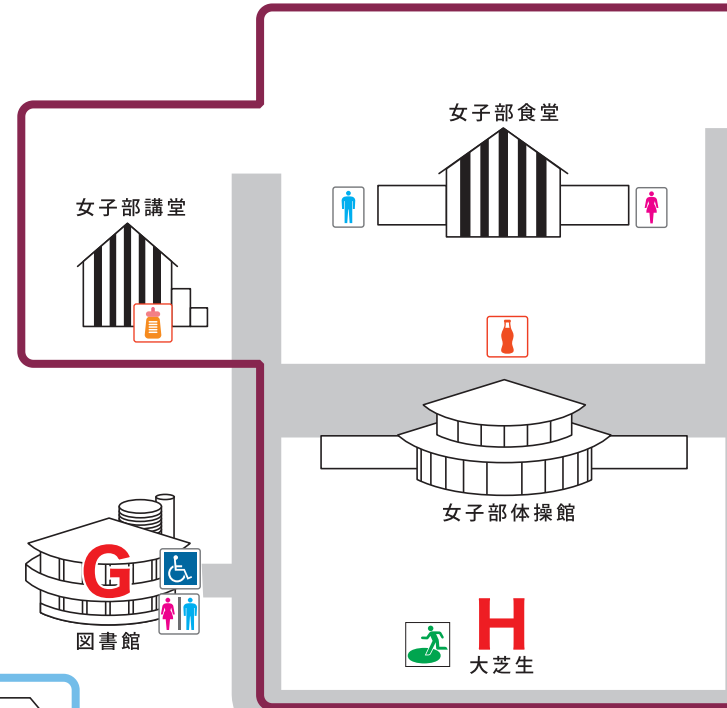

作ってみよう！もしもし糸電話

初等部 1 年教室 無料
10:00 ~ 15:00

お花のこよみ教室 発表 & 作品展示

初等部食堂 入場無料
発表 10:30 ~ 11:00 展示 11:30 ~ 14:00

こっこの日

初等部集会室 無料
9:30 ~ 15:00

初等部レシピのドライカレー

初等部食堂 **食券**
11:30 ~ 14:00

女子部 野の花祭

スタンプラリー 縁日 教室アート ジューススタンド お食事処
おぼけやしき 部活動の発表・展示 収穫体験 父母カフェ 教師バザーなど

※ご来場の際は、必ず野の花祭受付をお通りください
※各催しの場所・時間などの詳細は、野の花祭受付で配布のしおりをご覧ください

シールラリー M

「自由学園で遊びつくせ」

小学生対象 300円 限定40人
集合：10:00 男子部芝生

男子部 オープンスクール M

体験授業 理科・羽のヒミツ

男子部理科室 小学4年生以上
1回目 10:30 ~ 11:30 2回目 13:00 ~ 14:00

体験授業 国語・ハンコづくり

男子部中1教室 11:45 ~ 12:45

ワークショップ
文字の見えるピラミッド / スライム作り
男子部内

転回発表

男子部芝生
①11:00 ②13:00 ③14:30 各5分間

あんかけ焼きそば

男子部記念ホール **食券**
11:30 ~ 14:00

協力会募金箱 A

正門

ミニコンサート E

記念講堂 14:45 ~ 入場無料

ネイチャースタンプラリー A

集合場所：総合案内付近 有料
事前予約制 (満員御礼)

ダ・ルチアーノ (ジェラート) B